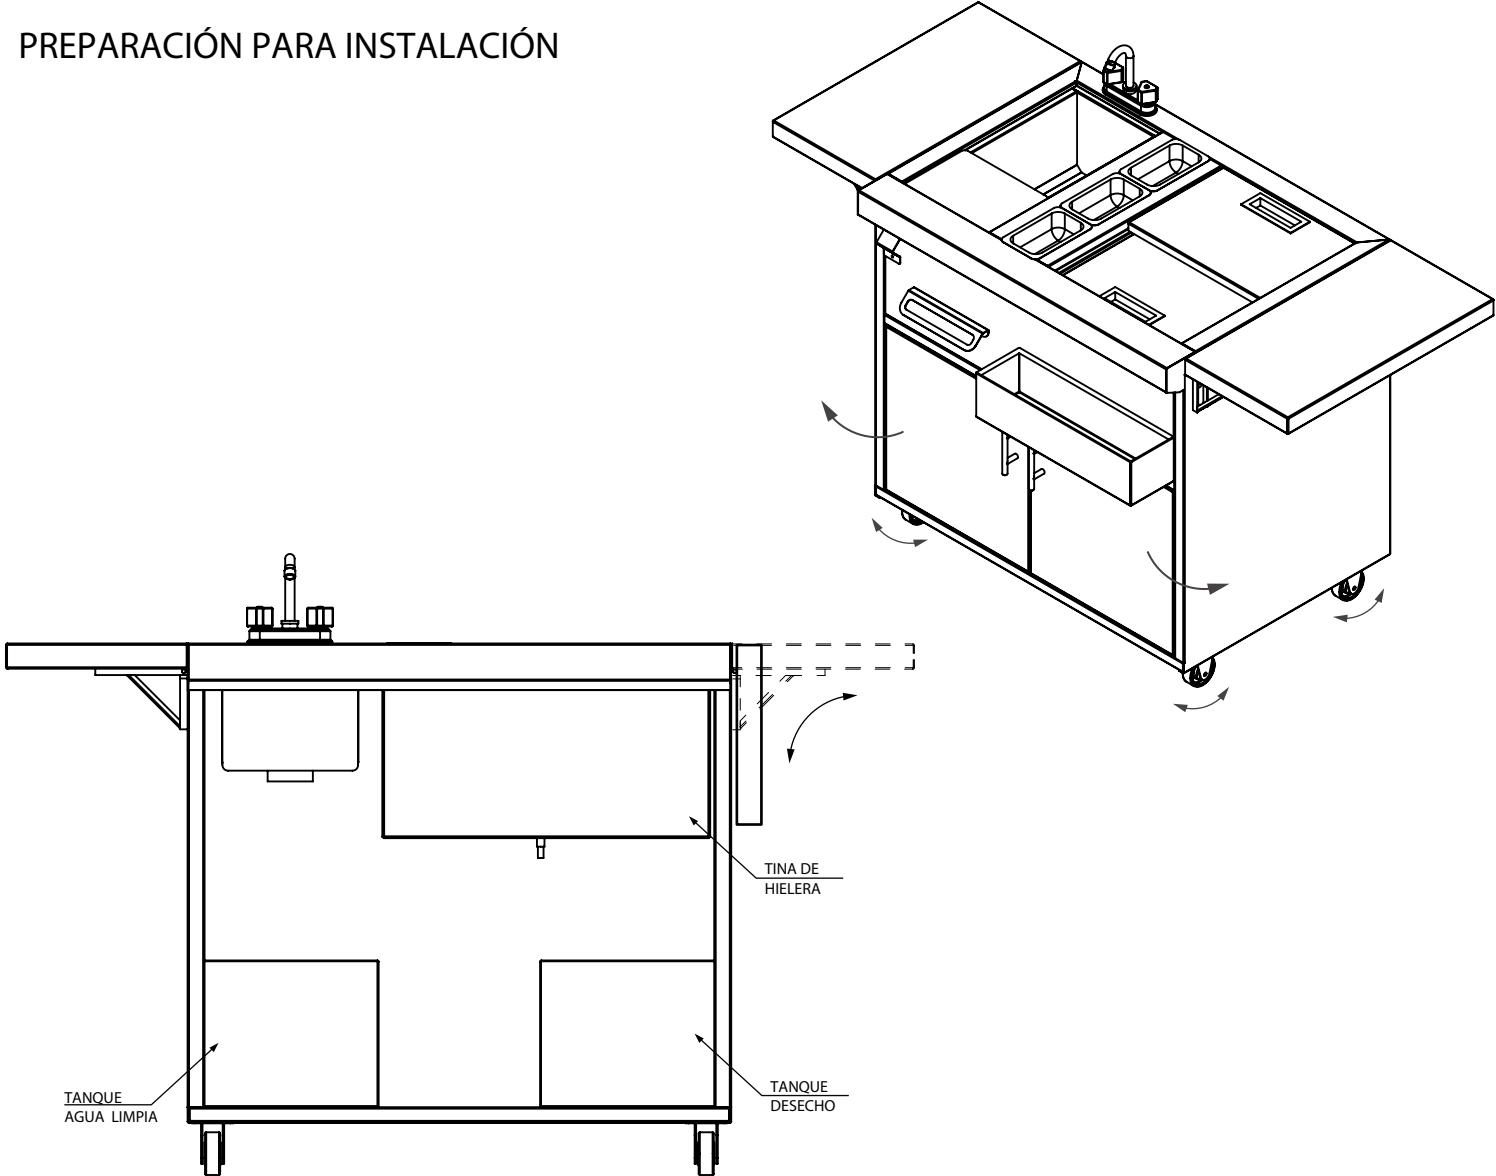

GRILL BOX

MODELO
GB-COC-ISLA

//COCTELERA EN ISLA MÓVIL//

VISTAS GENERALES

VISTA SUPERIOR

VISTA FRONTAL

VISTA LATERAL

DIMENSIONES EN ("/>

FICHA TÉCNICA
GB-COC-EMP
REV.04

GRILL BOX

MODELO
GB-COC-ISLA

//COCTELERA EN ISLA MÓVIL//

PREPARACIÓN PARA INSTALACIÓN

INTERIOR

DIMENSIONES EN (” Y CM)

FICHA TÉCNICA
GB-COC-EMP
REV.04