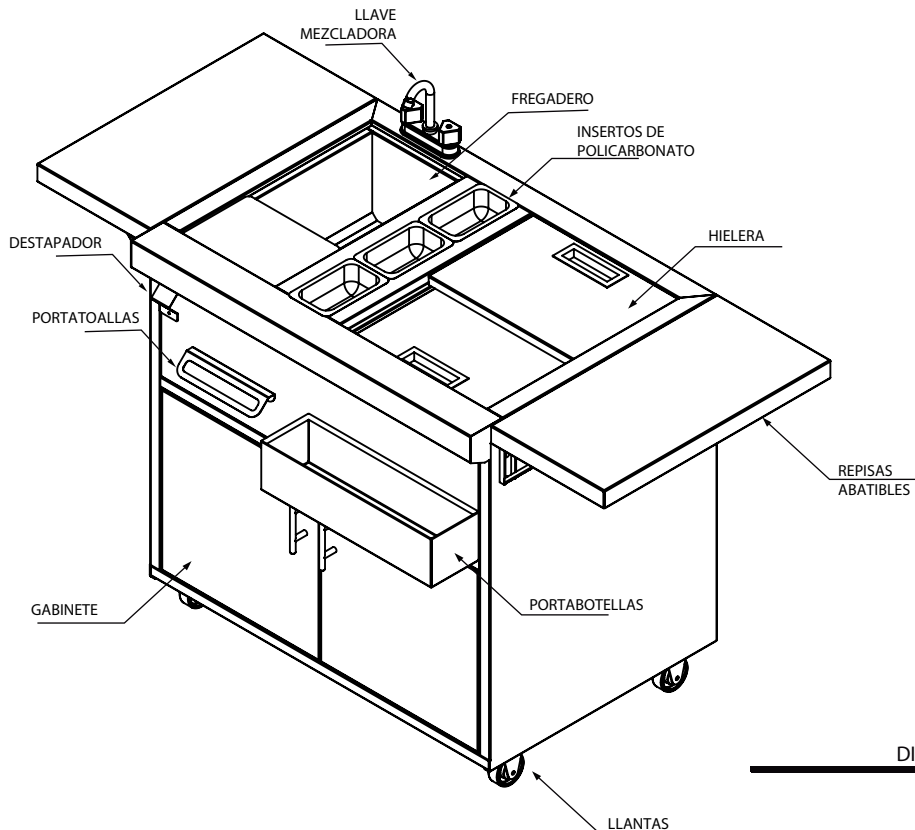

GRILL BOX

MODELO
GB-COC-ISLA

//COCTELERA EN ISLA MÓVIL//

VISTAS GENERALES

VISTA SUPERIOR

VISTA FRONTAL

VISTA LATERAL

DIMENSIONES EN ("/>

FICHA TÉCNICA
GB-COC-EMP
REV.04

GRILL BOX

MODELO
GB-COC-ISLA

//COCTELERA EN ISLA MÓVIL//

PREPARACIÓN PARA INSTALACIÓN

INTERIOR

DIMENSIONES EN (” Y CM)

FICHA TÉCNICA
GB-COC-EMP
REV.04