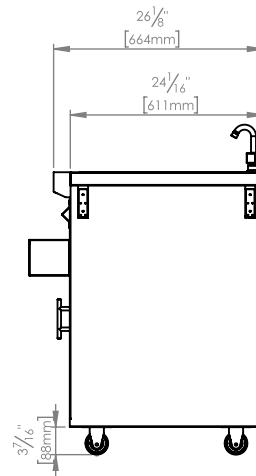

GRILL BOX

MODELO
GB-COC-ISLA

//COCTELERA EN ISLA MÓVIL//

VISTAS GENERALES

VISTA SUPERIOR

VISTA FRONTAL

VISTA LATERAL

DIMENSIONES EN ("/>

FICHA TÉCNICA
GB-COC-EMP
REV.04

GRILL BOX

MODELO
GB-COC-ISLA

//COCTELERA EN ISLA MÓVIL//

PREPARACIÓN PARA INSTALACIÓN

INTERIOR

DIMENSIONES EN (” Y CM)

FICHA TÉCNICA
GB-COC-EMP
REV.04