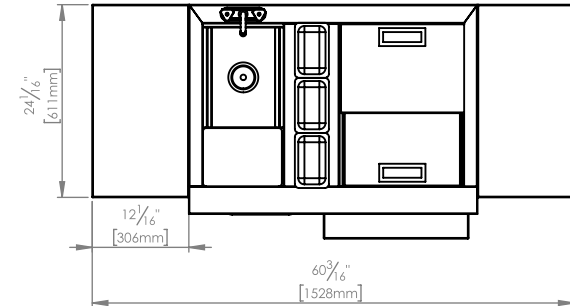

GRILL BOX

MODELO
GB-COC-ISLA

//COCTELERA EN ISLA MÓVIL//

VISTAS GENERALES

VISTA SUPERIOR

VISTA FRONTAL

VISTA LATERAL

DIMENSIONES EN ("/>

FICHA TÉCNICA
GB-COC-EMP
REV.04

GRILL BOX

MODELO
GB-COC-ISLA

//COCTELERA EN ISLA MÓVIL//

PREPARACIÓN PARA INSTALACIÓN

INTERIOR

DIMENSIONES EN (” Y CM)

FICHA TÉCNICA
GB-COC-EMP
REV.04