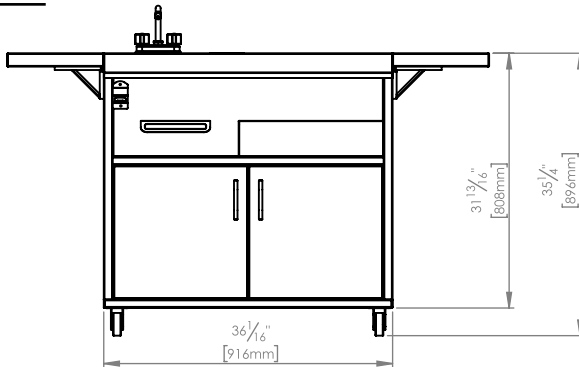

GRILL BOX

MODELO
GB-COC-ISLA

//COCTELERA EN ISLA MÓVIL//

VISTAS GENERALES

VISTA SUPERIOR

VISTA FRONTAL

VISTA LATERAL

DIMENSIONES EN ("/>

FICHA TÉCNICA
GB-COC-EMP
REV.04

GRILL BOX

MODELO
GB-COC-ISLA

//COCTELERA EN ISLA MÓVIL//

PREPARACIÓN PARA INSTALACIÓN

INTERIOR

DIMENSIONES EN (” Y CM)

FICHA TÉCNICA
GB-COC-EMP
REV.04