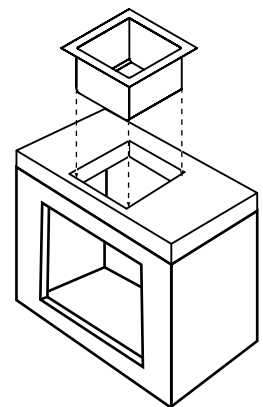

GRILL BOX

MODELO

GB-F1T-55X55 //FREGADERO 1 TINA 55 X 55 //

VISTAS GENERALES

VISTA PLANTA

VISTA FRONTAL

VISTA LATERAL

PREPARACIÓN PARA INSTALACIÓN

MEDIDAS DE HUECO

47 L X 47 W

****NO INCLUYE MEZCLADORA NI CONTRACANASTA**

INSTALACIÓN EN BARRA

ACOT. " Y CM

FICHA TÉCNICA
GB-F1T-55X55
REV.00