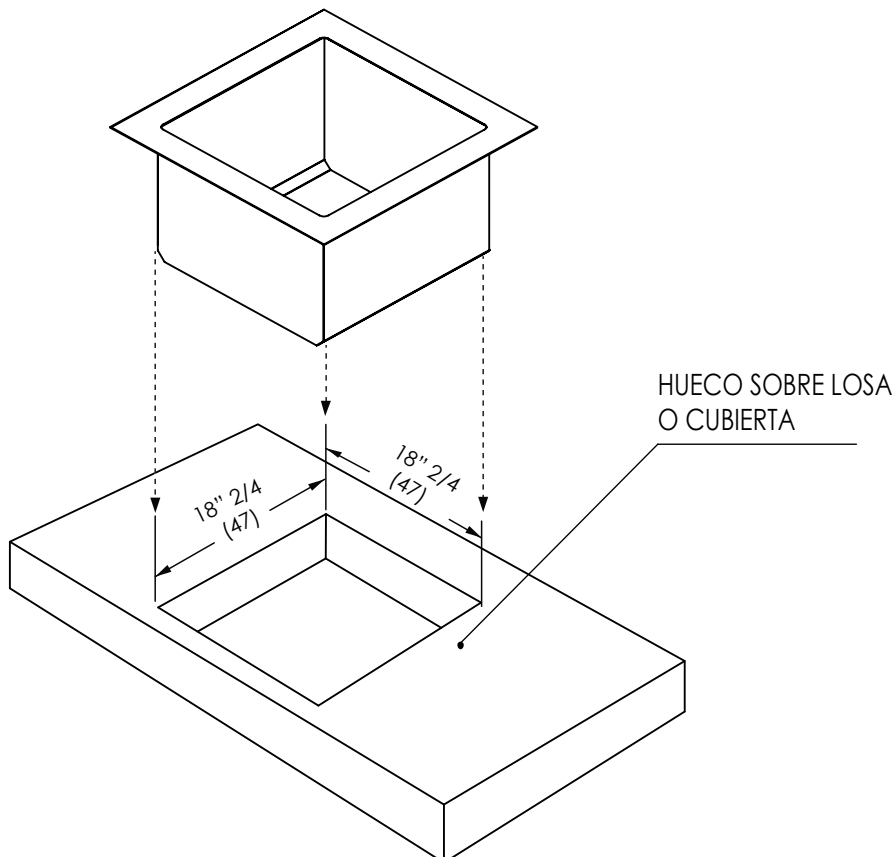

GRILL BOX

MODELO

GB-F1T-55X55 //FREGADERO 1 TINA 55 X 55 //

VISTAS GENERALES

VISTA PLANTA

VISTA FRONTAL

VISTA LATERAL

PREPARACIÓN PARA INSTALACIÓN

MEDIDAS DE HUECO

47 L X 47 W

****NO INCLUYE MEZCLADORA NI CONTRACANASTA**

INSTALACIÓN EN BARRA

ACOT. " Y CM

FICHA TÉCNICA
GB-F1T-55X55
REV.00