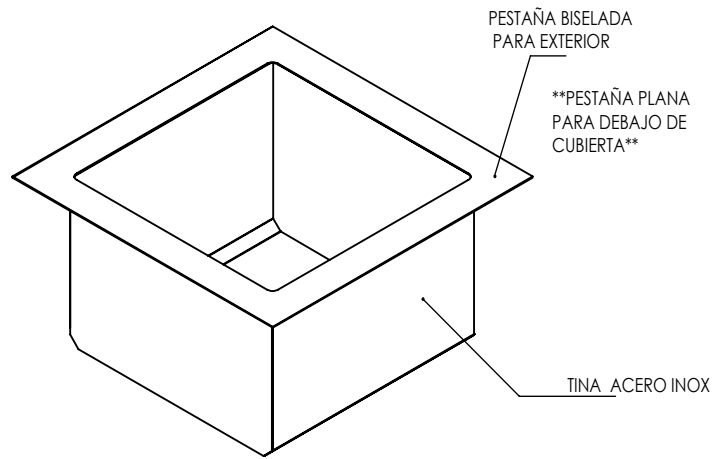

GRILL BOX

MODELO

GB-F1T-55X55 //FREGADERO 1 TINA 55 X 55 //

VISTAS GENERALES

VISTA PLANTA

VISTA FRONTAL

VISTA LATERAL

PREPARACIÓN PARA INSTALACIÓN

MEDIDAS DE HUECO

47 L X 47 W

****NO INCLUYE MEZCLADORA NI CONTRACANASTA**

INSTALACIÓN EN BARRA

ACOT. " Y CM

FICHA TÉCNICA
GB-F1T-55X55
REV.00