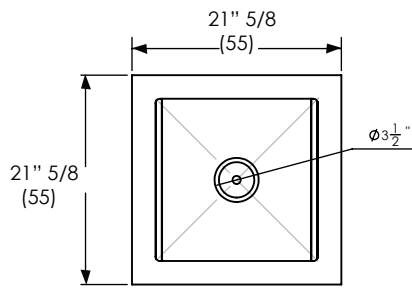

GRILL BOX

MODELO

GB-F1T-55X55 //FREGADERO 1 TINA 55 X 55 //

VISTAS GENERALES

VISTA PLANTA

VISTA FRONTAL

VISTA LATERAL

PREPARACIÓN PARA INSTALACIÓN

MEDIDAS DE HUECO

47 L X 47 W

****NO INCLUYE MEZCLADORA NI CONTRACANASTA**

INSTALACIÓN EN BARRA

ACOT. " Y CM

FICHA TÉCNICA
GB-F1T-55X55
REV.00