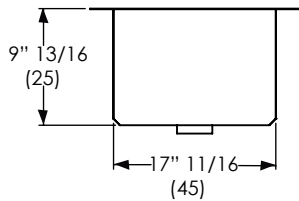

GRILL BOX

MODELO

GB-F1T-55X55 //FREGADERO 1 TINA 55 X 55 //

VISTAS GENERALES

VISTA PLANTA

VISTA FRONTAL

VISTA LATERAL

PREPARACIÓN PARA INSTALACIÓN

MEDIDAS DE HUECO

47 L X 47 W

****NO INCLUYE MEZCLADORA NI CONTRACANASTA**

INSTALACIÓN EN BARRA

ACOT. " Y CM

FICHA TÉCNICA
GB-F1T-55X55
REV.00