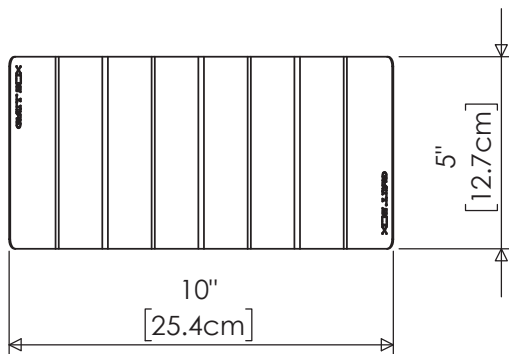

GRILL BOX

MODELO
GB-TH

//PORTA TACOS DE ACERO INOXIDABLE//

VISTAS GENERALES

VISTA FRONTAL