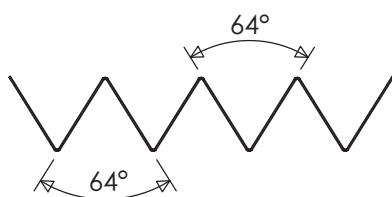

GRILL BOX

MODELO
GB-TH

//PORTA TACOS DE ACERO INOXIDABLE//

VISTAS GENERALES

VISTA FRONTAL

VISTA LATERAL

CUIDADOS

- LAVA CON AGUA Y JABON
- RETIRA EL EXCEDENTE DE AGUA CON UN PAÑO PARA MAYOR DURABILIDAD

El porta tacos de Grill Box es un accesorio de cocina de acero inoxidable diseñado para sostener 3 o 4 tacos
Detalle de log en corte láser.

FICHA TÉCNICA
GB-TH
REV.00
ACOT. CM Y PULG