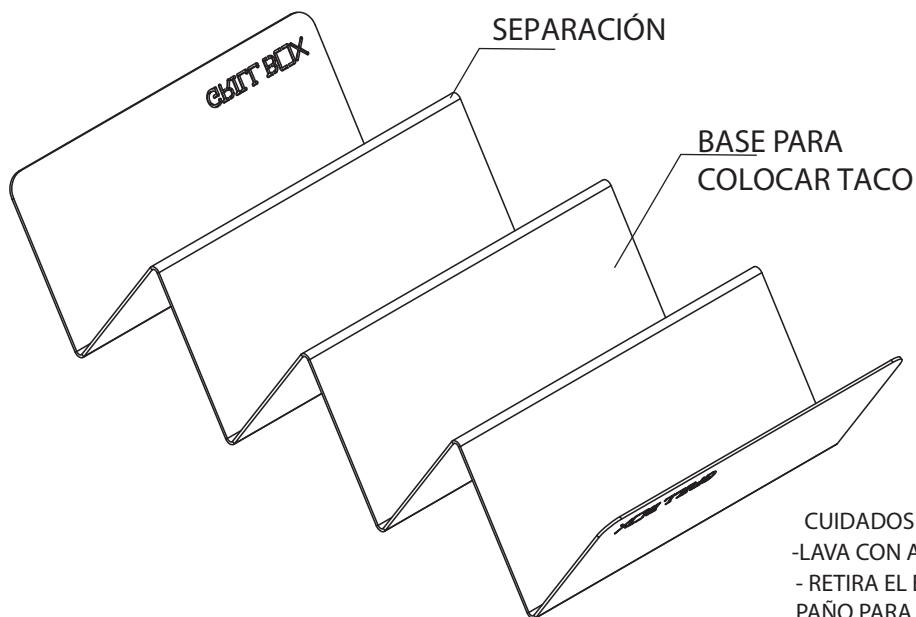

GRILL BOX

MODELO
GB-TH

//PORTA TACOS DE ACERO INOXIDABLE//

VISTAS GENERALES

VISTA FRONTAL

VISTA LATERAL

CUIDADOS

- LAVA CON AGUA Y JABON
- RETIRA EL EXCEDENTE DE AGUA CON UN PAÑO PARA MAYOR DURABILIDAD

El porta tacos de Grill Box es un accesorio de cocina de acero inoxidable diseñado para sostener 3 o 4 tacos
Detalle de log en corte láser.

FICHA TÉCNICA
GB-TH
REV.00
ACOT. CM Y PULG