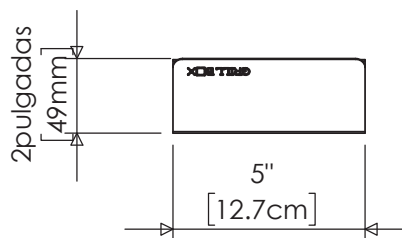

VISTA LATERAL

GRILL BOX

MODELO
GB-TH

//PORTA TACOS DE ACERO INOXIDABLE//

VISTAS GENERALES

VISTA FRONTAL