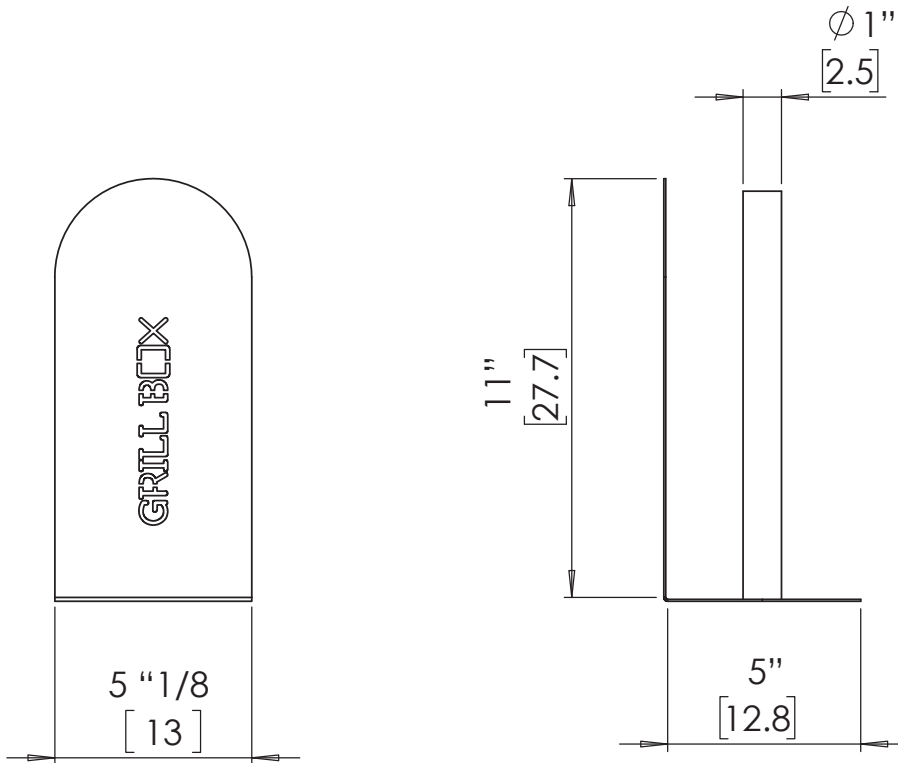

# GRILL BOX

MODELO  
GB-PR

//PORTA ROLLO//

## VISTAS GENERALES

VISTA FRONTAL

VISTA LATERAL

Base porta rollo de papel servilleta

- Fabricado en acero inoxidable
- Detalle de logo en corte láser