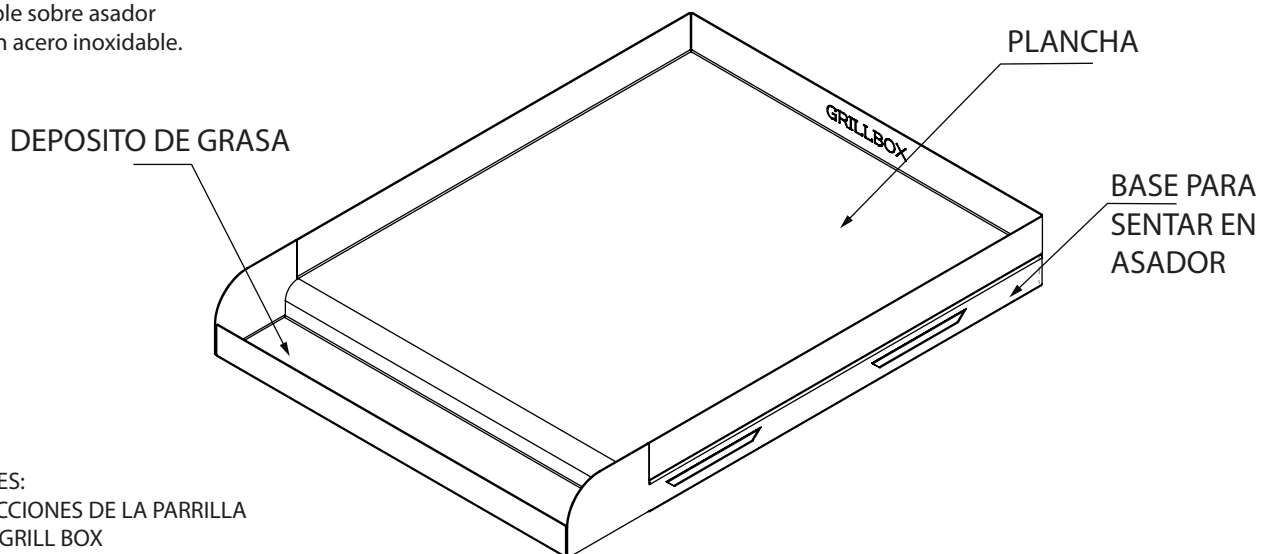

GRILL BOX

MODELO
GB-PLD

//PLANCHA DOBLE SOBRE ASADOR//

VISTAS GENERALES

VISTA PLANTA

VISTA FRONTAL

VISTA LATERAL

Plancha doble sobre asador
Fabricada en acero inoxidable.

INSTRUCCIONES:

- RETIRAR 2 SECCIONES DE LA PARRILLA DEL ASADOR GRILL BOX
- SENTAR LA BASE DE LA PLANCHA

- UNA VEZ QUE TERMINE DE UTILIZAR DEJA ENFRIAR
- LAVA CON AGUA Y JABON
- RETIRA EL EXCEDENTE DE AGUA CON UN PAÑO PARA MAYOR DURABILIDAD