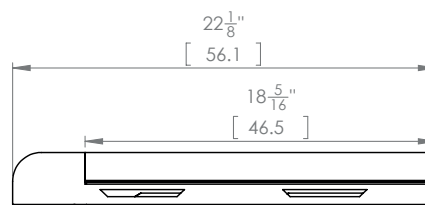

GRILL BOX

MODELO
GB-PLD

//PLANCHA DOBLE SOBRE ASADOR//

VISTAS GENERALES

VISTA PLANTA

VISTA FRONTAL

VISTA LATERAL

Plancha doble sobre asador
Fabricada en acero inoxidable.

INSTRUCCIONES:

- RETIRAR 2 SECCIONES DE LA PARRILLA DEL ASADOR GRILL BOX
- SENTAR LA BASE DE LA PLANCHA

- UNA VEZ QUE TERMINE DE UTILIZAR DEJA ENFRIAR
- LAVA CON AGUA Y JABON
- RETIRA EL EXCEDENTE DE AGUA CON UN PAÑO PARA MAYOR DURABILIDAD