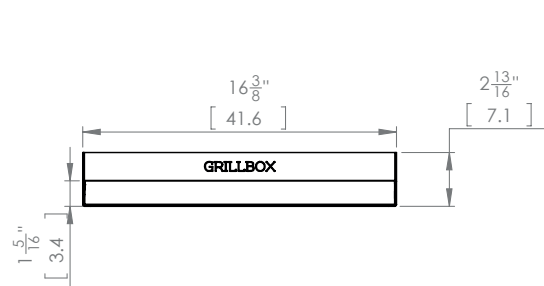

GRILL BOX

MODELO
GB-PLD

//PLANCHA DOBLE SOBRE ASADOR//

VISTAS GENERALES

VISTA PLANTA

VISTA FRONTAL

VISTA LATERAL

Plancha doble sobre asador
Fabricada en acero inoxidable.

INSTRUCCIONES:

- RETIRAR 2 SECCIONES DE LA PARRILLA DEL ASADOR GRILL BOX
- SENTAR LA BASE DE LA PLANCHA

- UNA VEZ QUE TERMINE DE UTILIZAR DEJA ENFRIAR
- LAVA CON AGUA Y JABON
- RETIRA EL EXCEDENTE DE AGUA CON UN PAÑO PARA MAYOR DURABILIDAD