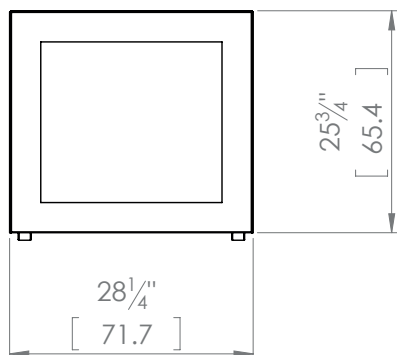

GRILL BOX

MODELO
GB-BASE-28

//MESA-BASE MÓVIL PARA ASADOR 28"//

VISTAS GENERALES

VISTA FRONTAL

VISTA LATERAL

Base móvil fabricada en
acero inoxidable, para
sentar asador modelo:
GB-AS-28
GB-AS-TP-28