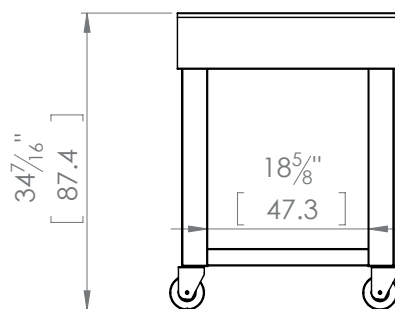

GRILL BOX

MODELO
GB-BASE-28

//MESA-BASE MÓVIL PARA ASADOR 28"//

VISTAS GENERALES

VISTA FRONTAL

VISTA LATERAL

Base móvil fabricada en
acero inoxidable, para
sentar asador modelo:
GB-AS-28
GB-AS-TP-28