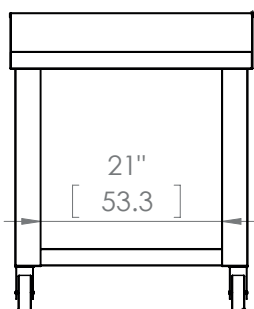

GRILL BOX

MODELO
GB-BASE-28

//MESA-BASE MÓVIL PARA ASADOR 28"//

VISTAS GENERALES

VISTA FRONTAL

VISTA LATERAL

Base móvil fabricada en
acero inoxidable, para
sentar asador modelo:
GB-AS-28
GB-AS-TP-28