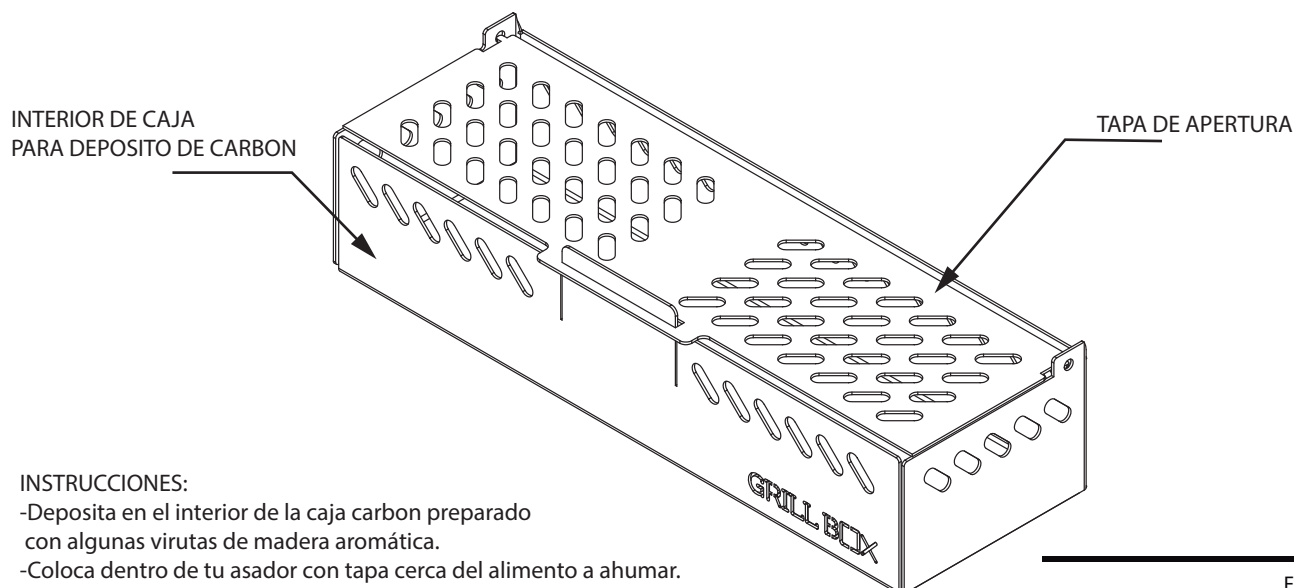

# GRILL BOX

MODELO  
GB-AHP

//CAJA PARA AHUMAR //

## VISTAS GENERALES

VISTA FRONTAL

VISTA LATERAL

Caja para ahumar.  
Fabricada en acero inoxidable con perforaciones en corte láser para respiración