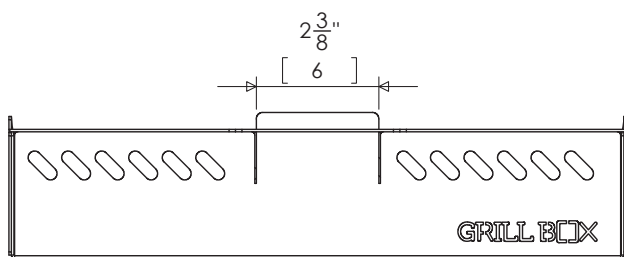

# GRILL BOX

MODELO  
GB-AHP

//CAJA PARA AHUMAR //

## VISTAS GENERALES

VISTA FRONTAL

VISTA LATERAL

Caja para ahumar.  
Fabricada en acero inoxidable con perforaciones en corte láser para respiración