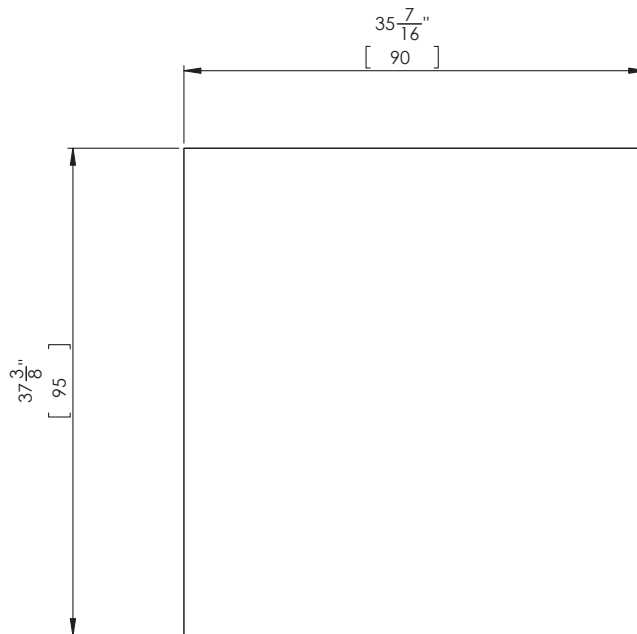

GRILL BOX

MODELO
GB-BKS-90

//BACK SPLASH 90//

VISTAS GENERALES

Backsplash fabricado en
acero inoxidable
para colocar en pared bajo
la campana modelo:
FT-GB-CAP-90
FT-GB-CAC-90