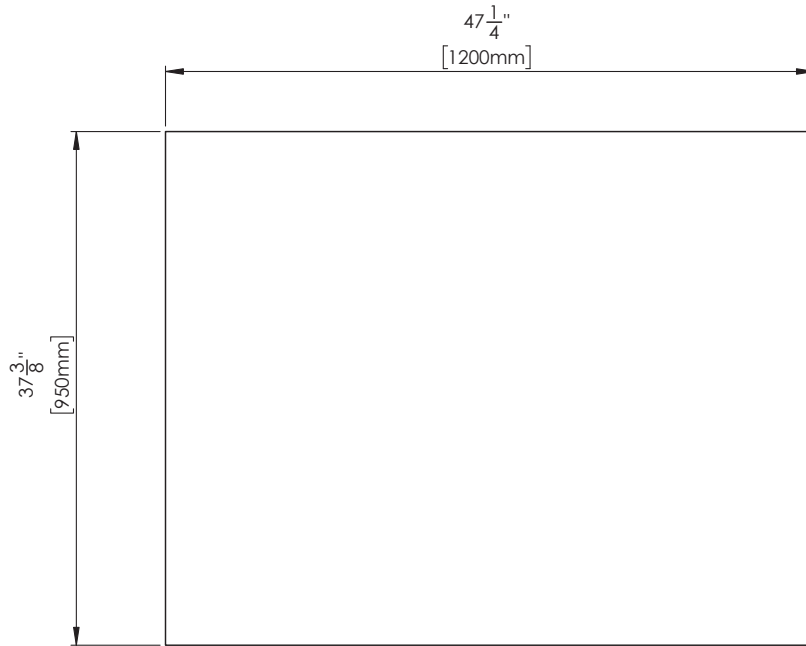

# GRILL BOX

MODELO  
GB-BKS-120

//BACKSPLASH 120//

VISTAS GENERALES

Backsplash fabricado en  
acero inoxidable  
para colocar en pared bajo  
la campana modelo:  
FT-GB-CAP-120  
FT-GB-CAC-120