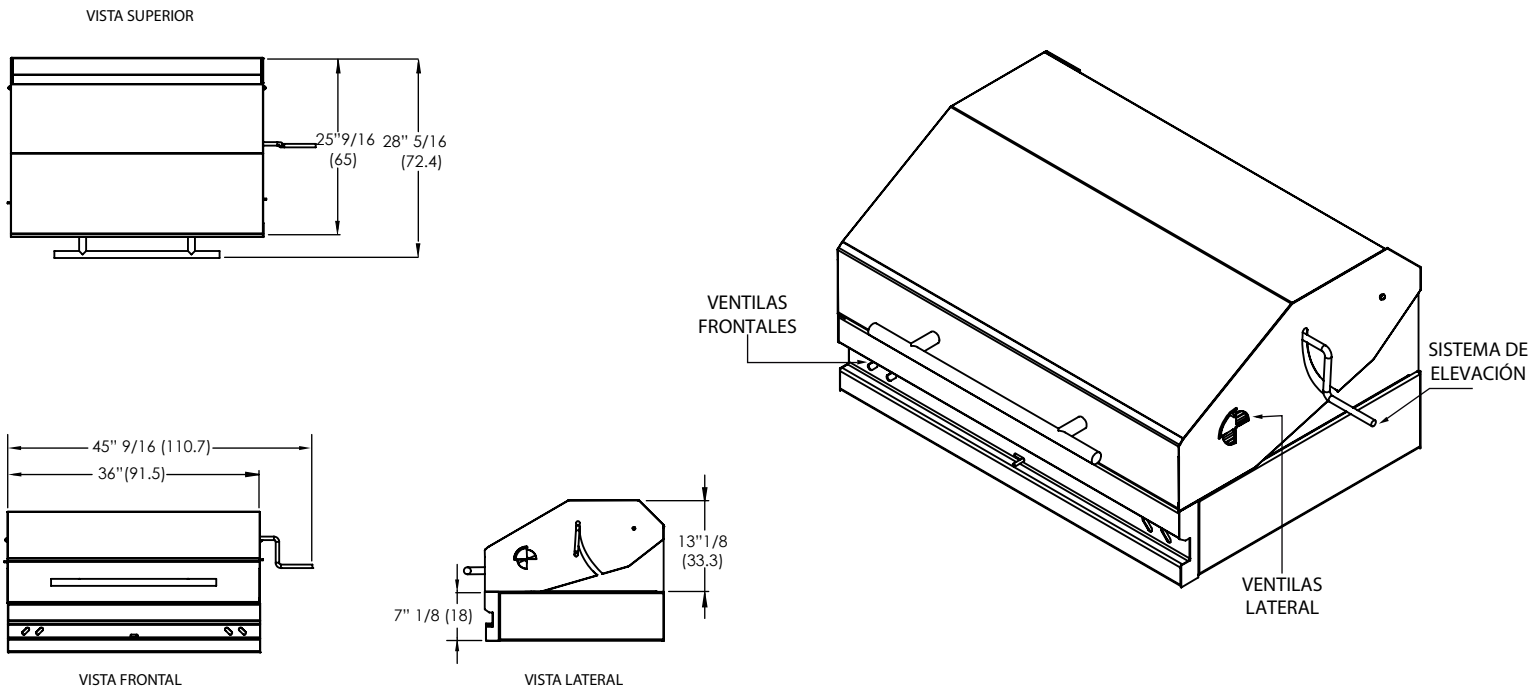

GRILL BOX

MODELO
GB-AS-TP-36-SE

//ASADOR CON SISTEMA DE ELEVACION Y TAPA DE 36"//

VISTAS GENERALES