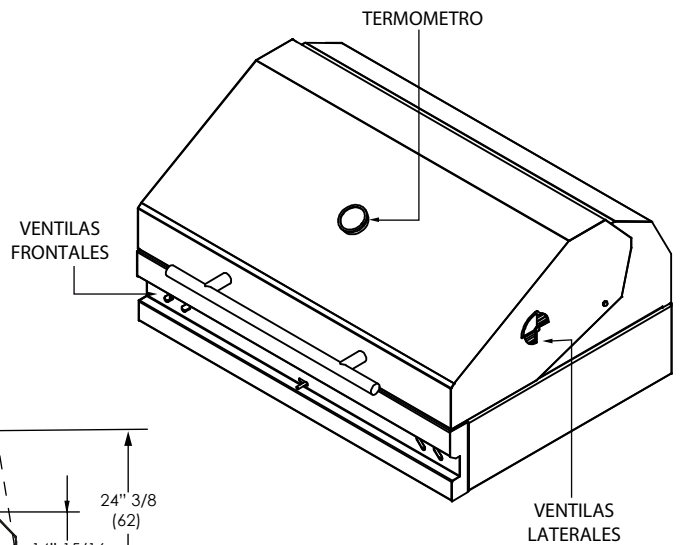

# GRILL BOX

MODELO  
GB-AS-TP-36

//ASADOR CON TAPA DE 36"//

## VISTAS GENERALES

VISTA SUPERIOR

VISTA FRONTAL

VISTA LATERAL

## PREPARACIÓN PARA INSTALACIÓN

VIISTA FRONTAL DE ASADOR EMPOTRADO  
EN BARRA

MEDIDAS DE HUECO PARA ASADOR  
93.5 L X 60 W X 17 H

DIMENSIONES EN ("/>