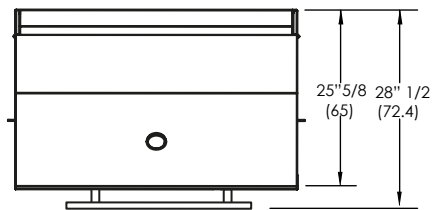

# GRILL BOX

MODELO  
GB-AS-TP-36

//ASADOR CON TAPA DE 36"//

## VISTAS GENERALES

VISTA SUPERIOR

VISTA FRONTAL

VISTA LATERAL

## PREPARACIÓN PARA INSTALACIÓN

VIISTA FRONTAL DE ASADOR EMPOTRADO  
EN BARRA

MEDIDAS DE HUECO PARA ASADOR  
93.5 L X 60 W X 17 H

DIMENSIONES EN ("/>