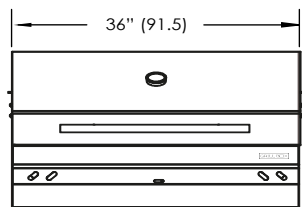

# GRILL BOX

MODELO  
GB-AS-TP-36

//ASADOR CON TAPA DE 36"//

## VISTAS GENERALES

VISTA SUPERIOR

VISTA FRONTAL

VISTA LATERAL

## PREPARACIÓN PARA INSTALACIÓN

VIISTA FRONTAL DE ASADOR EMPOTRADO  
EN BARRA

MEDIDAS DE HUECO PARA ASADOR  
93.5 L X 60 W X 17 H

DIMENSIONES EN ("/>