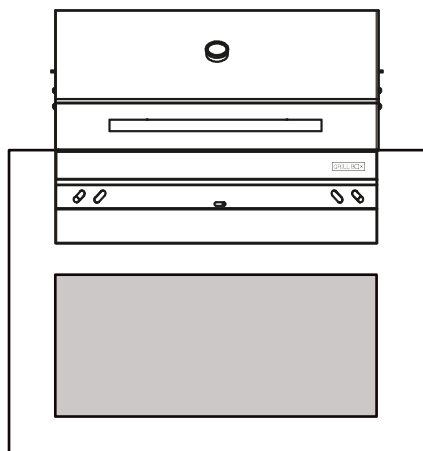

# GRILL BOX

MODELO  
GB-AS-TP-36

//ASADOR CON TAPA DE 36"//

## VISTAS GENERALES

VISTA SUPERIOR

VISTA FRONTAL

VISTA LATERAL

## PREPARACIÓN PARA INSTALACIÓN

VIISTA FRONTAL DE ASADOR EMPOTRADO  
EN BARRA

MEDIDAS DE HUECO PARA ASADOR  
93.5 L X 60 W X 17 H

DIMENSIONES EN ("/>