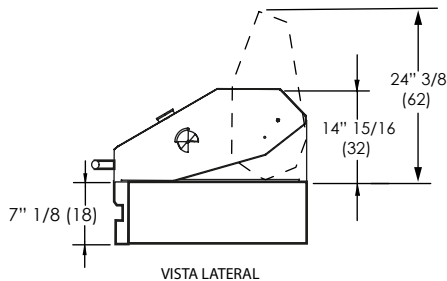

# GRILL BOX

MODELO  
GB-AS-TP-36

//ASADOR CON TAPA DE 36"//

## VISTAS GENERALES

VISTA SUPERIOR

VISTA FRONTAL

VISTA LATERAL

## PREPARACIÓN PARA INSTALACIÓN

VIISTA FRONTAL DE ASADOR EMPOTRADO  
EN BARRA

MEDIDAS DE HUECO PARA ASADOR  
93.5 L X 60 W X 17 H

DIMENSIONES EN ("/>