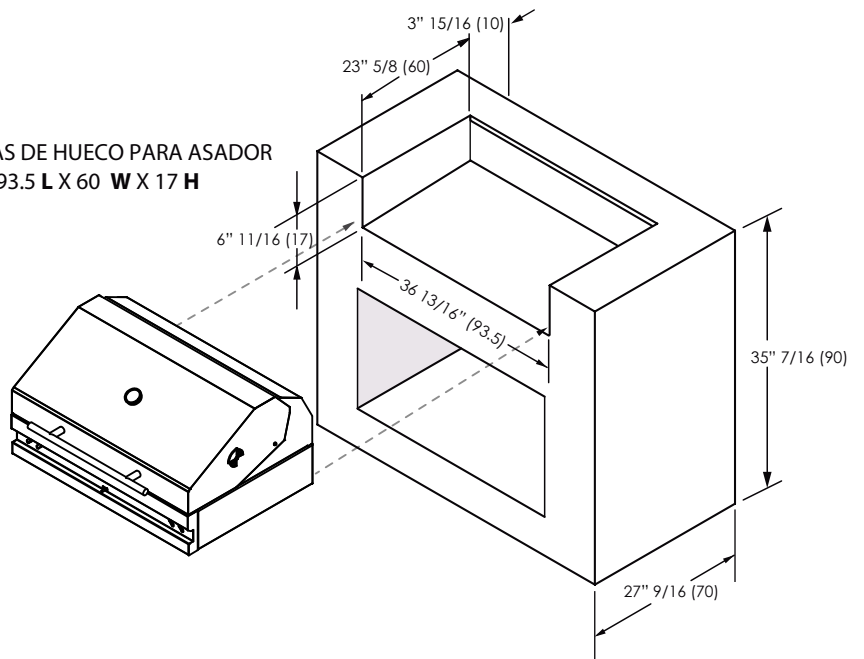

# GRILL BOX

MODELO  
GB-AS-TP-36

//ASADOR CON TAPA DE 36"//

## VISTAS GENERALES

VISTA SUPERIOR

VISTA FRONTAL

VISTA LATERAL

## PREPARACIÓN PARA INSTALACIÓN

VIISTA FRONTAL DE ASADOR EMPOTRADO  
EN BARRA

MEDIDAS DE HUECO PARA ASADOR  
93.5 L X 60 W X 17 H

DIMENSIONES EN ("/>