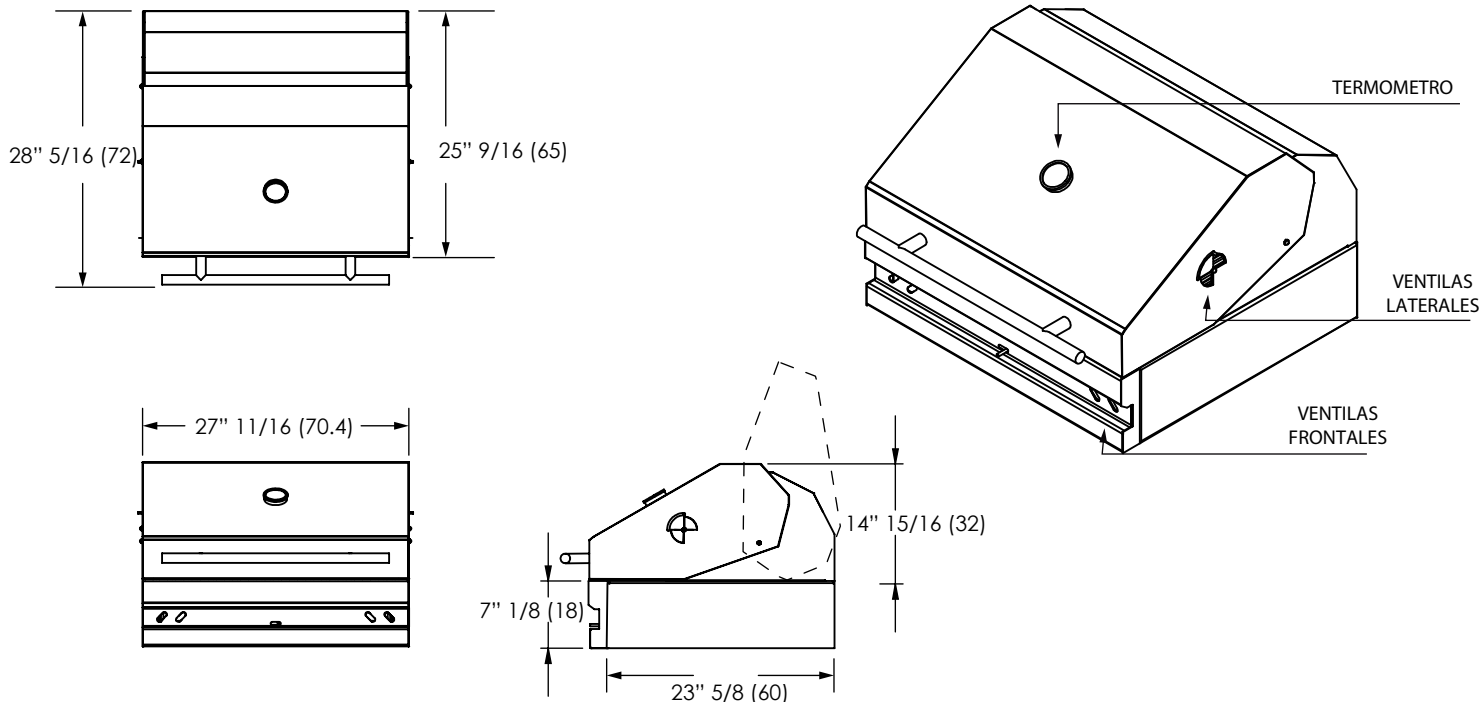

GRILL BOX

MODELO
GB-AS-TP-28

//ASADOR CON TAPA DE 28"//

VISTAS GENERALES

PREPARACIÓN PARA INSTALACIÓN

DIMENSIONES EN ("/>