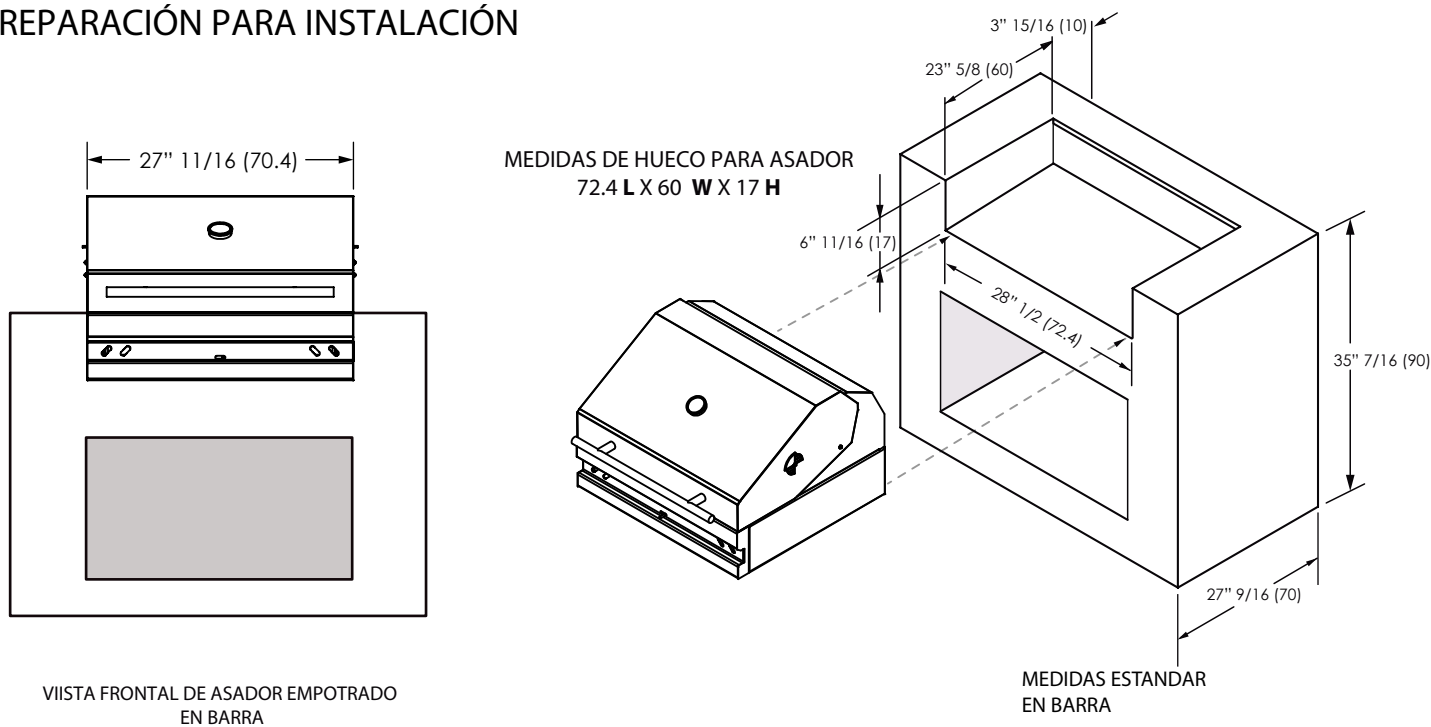

GRILL BOX

MODELO
GB-AS-TP-28

//ASADOR CON TAPA DE 28"//

VISTAS GENERALES

PREPARACIÓN PARA INSTALACIÓN

DIMENSIONES EN ("/>