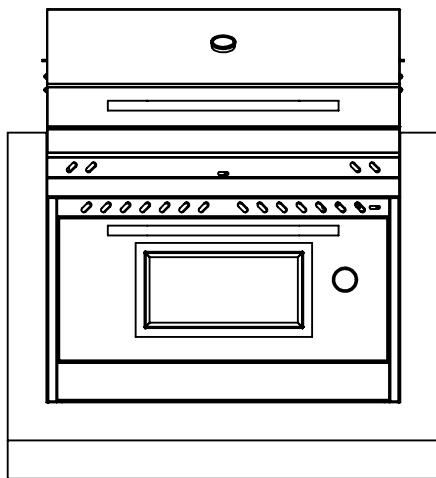

GRILL BOX

MODELO
GB-AS-AT-36

//ASADOR ATAÚD DE 36" //

VISTAS GENERALES

VISTA SUPERIOR

VISTA FRONTAL

VISTA LATERAL

PREPARACIÓN PARA INSTALACIÓN

VISTA FRONTAL DE ASADOR INSTALADO EN BARRA

MEDIDAS DE HUECO PARA ASADOR
93.5 L X 60 +(10) W X 70 H

DIMENSIONES EN ("/>