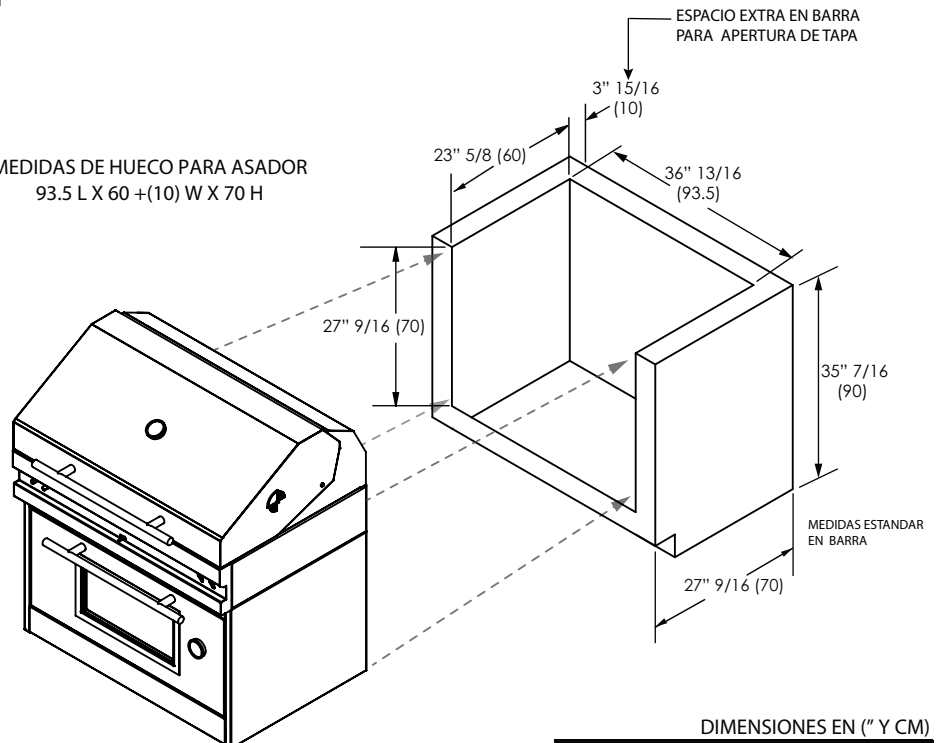

GRILL BOX

MODELO
GB-AS-AT-36

//ASADOR ATAÚD DE 36" //

VISTAS GENERALES

VISTA SUPERIOR

VISTA FRONTAL

VISTA LATERAL

PREPARACIÓN PARA INSTALACIÓN

VISTA FRONTAL DE ASADOR INSTALADO EN BARRA

MEDIDAS DE HUECO PARA ASADOR
93.5 L X 60 +(10) W X 70 H

DIMENSIONES EN ("/>