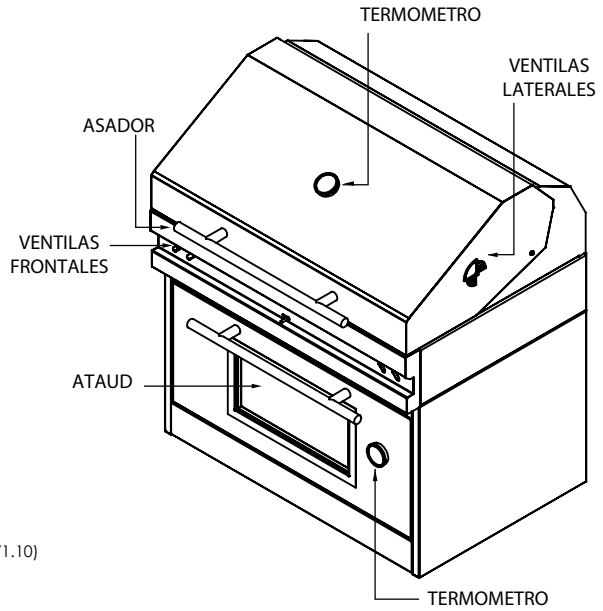

GRILL BOX

MODELO
GB-AS-AT-36

//ASADOR ATAÚD DE 36" //

VISTAS GENERALES

VISTA SUPERIOR

VISTA FRONTAL

VISTA LATERAL

PREPARACIÓN PARA INSTALACIÓN

VISTA FRONTAL DE ASADOR INSTALADO EN BARRA

MEDIDAS DE HUECO PARA ASADOR
93.5 L X 60 +(10) W X 70 H

DIMENSIONES EN ("/>