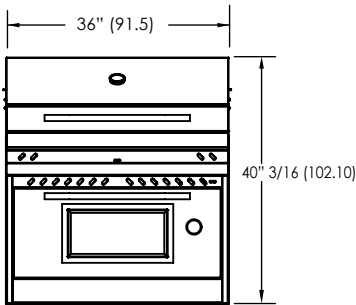

GRILL BOX

MODELO
GB-AS-AT-36

//ASADOR ATAÚD DE 36" //

VISTAS GENERALES

VISTA SUPERIOR

VISTA FRONTAL

VISTA LATERAL

PREPARACIÓN PARA INSTALACIÓN

VISTA FRONTAL DE ASADOR INSTALADO EN BARRA

MEDIDAS DE HUECO PARA ASADOR
93.5 L X 60 +(10) W X 70 H

DIMENSIONES EN ("/>