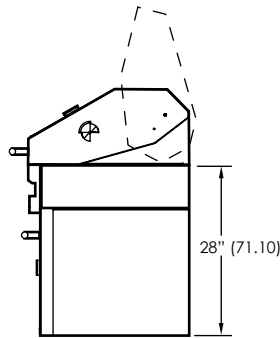

GRILL BOX

MODELO
GB-AS-AT-36

//ASADOR ATAÚD DE 36" //

VISTAS GENERALES

VISTA SUPERIOR

VISTA FRONTAL

VISTA LATERAL

PREPARACIÓN PARA INSTALACIÓN

VISTA FRONTAL DE ASADOR INSTALADO EN BARRA

MEDIDAS DE HUECO PARA ASADOR
93.5 L X 60 +(10) W X 70 H

DIMENSIONES EN ("/>