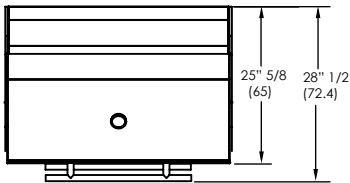

GRILL BOX

MODELO
GB-AS-AT-36

//ASADOR ATAÚD DE 36" //

VISTAS GENERALES

VISTA SUPERIOR

VISTA FRONTAL

VISTA LATERAL

PREPARACIÓN PARA INSTALACIÓN

VISTA FRONTAL DE ASADOR INSTALADO EN BARRA

MEDIDAS DE HUECO PARA ASADOR
93.5 L X 60 +(10) W X 70 H

DIMENSIONES EN ("/>